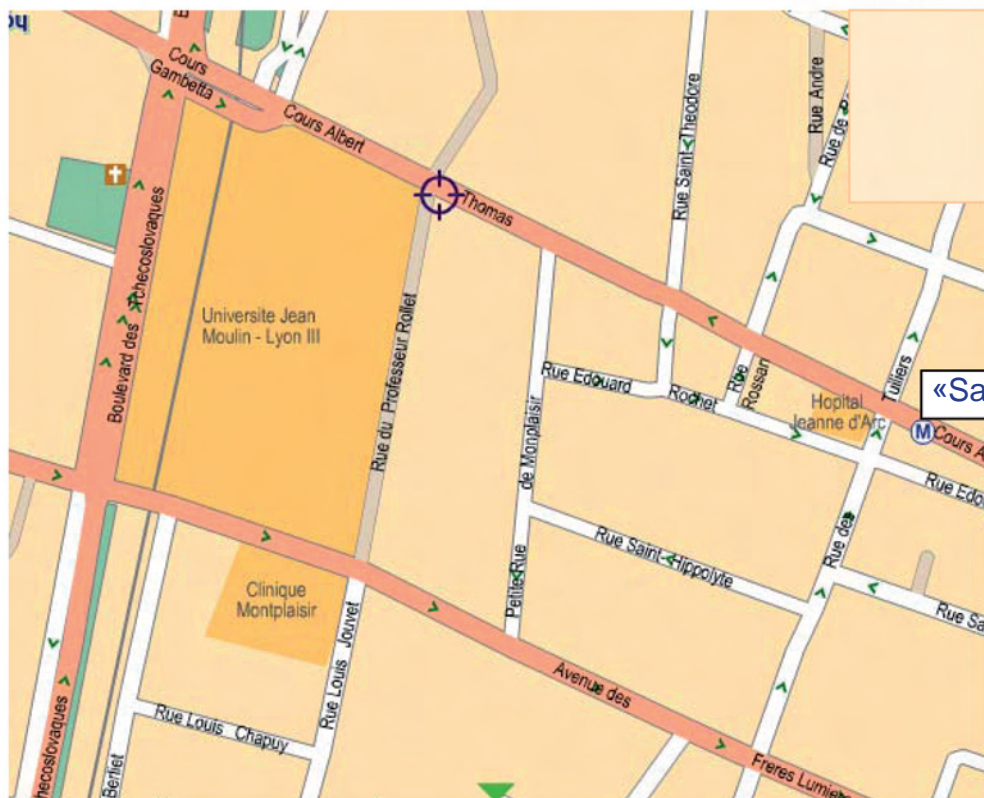

Accès à l'Université Jean Moulin Lyon 3
 Site de la Manufacture des Tabacs
 Adresse : 6 cours Albert Thomas - 69008 Lyon

Accès en Métro ou en Tramway :

Depuis la gare de Perrache / From Perrache / Venir de Perrache

Métro Ligne A, Direction Laurent Bonnevay

➤ Arrêt « Bellecour », puis Ligne D Direction Gare de Vénissieux ➤ Arrêt « Sans-Souci »

ou

Tramway T1, Direction IUT Feysine

➤ Arrêt « Guillotière ». Puis Métro Ligne D, Direction Gare de Vénissieux ➤ Arrêt « Sans-Souci »

Accès en Métro ou en Bus :

Depuis la gare de la Part Dieu Sortie Vivier Merle / From Part-Dieu « Vivier Merle » / Venir de Part-Dieu « Vivier Merle » :

Métro Ligne B, Direction Stade de Gerland ➤ Arrêt « Saxe Gambetta », puis ligne D, Direction Gare de Vénissieux ➤ Arrêt « Sans-Souci »

Ou

Bus C6 (en face de la gare) Direction Jet d'Eau - Mendes France ➤ Arrêt « Manufacture des Tabacs. »

Depuis Bellecour / From Bellecour / Venir de Bellecour:

Métro Ligne, Direction « Gare de Vénissieux » ➤ Arrêt « Sans Souci ».