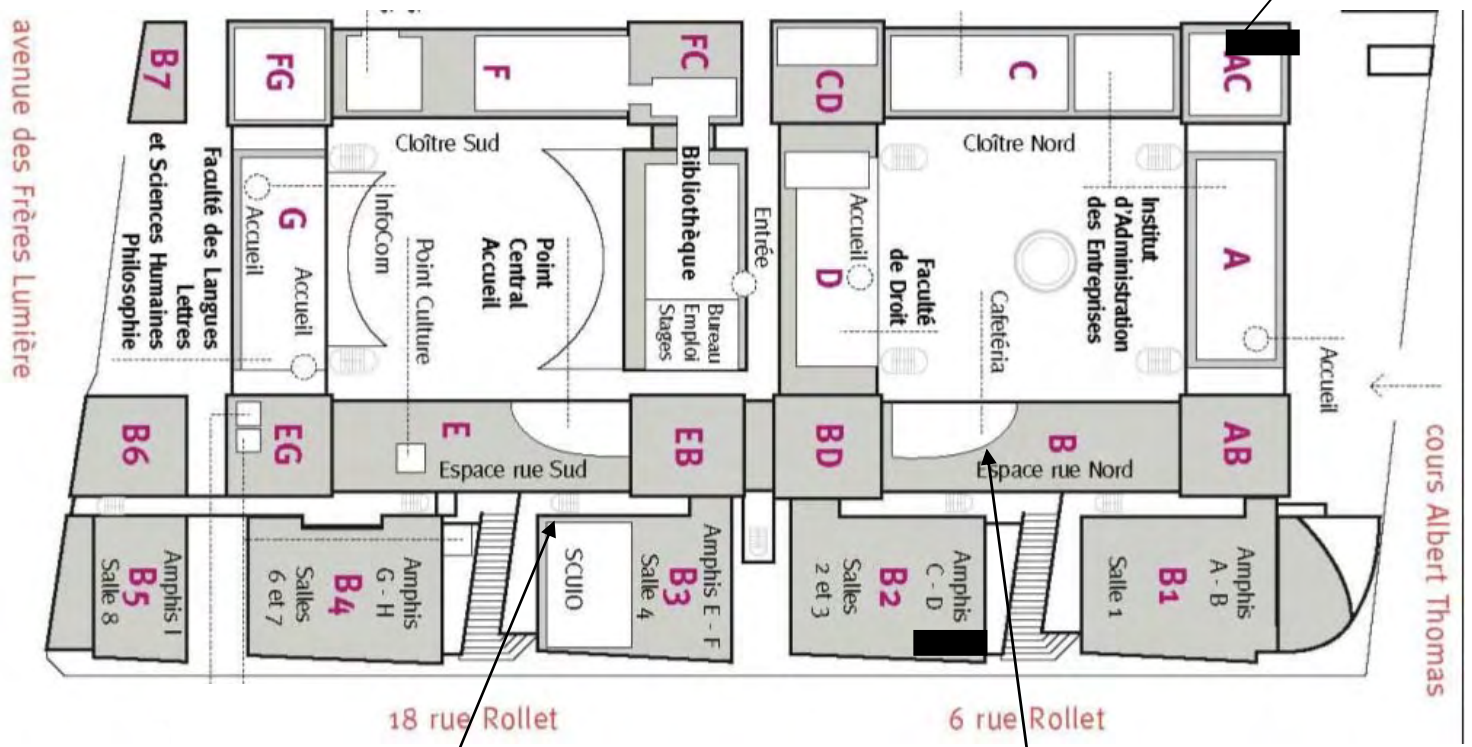

Salon des symboles: pour les déjeuners / para los almuerzos / for lunches

Amphiteater/Amphithéâtre Malraux / Anfiteatro Malraux

Reception for the conference/ Entrée du colloque / Entrada del coloquio