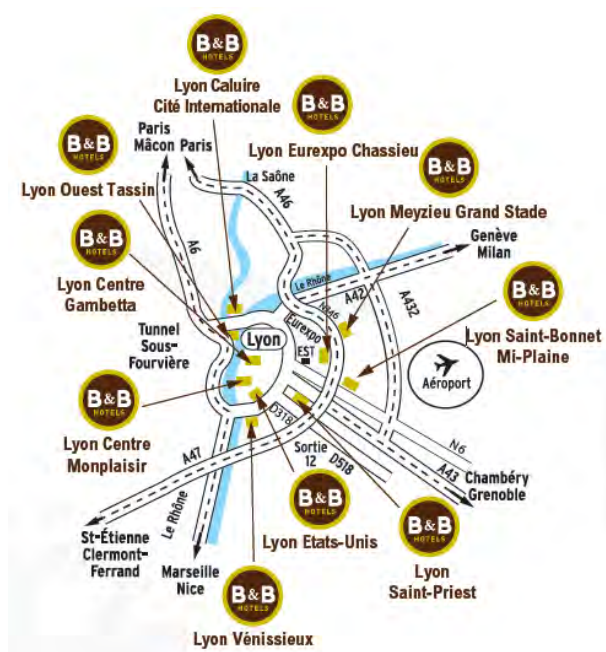

B&B Hôtels à Lyon

Adresse et accès

Hôtel B&B Gambetta
93-95, cours Gambetta

69003 Lyon

Tél : 04 78 62 77 72

Fax : 04 78 60 12 65

bb_4183@hotelbb.com

Par transport : Métro Garibaldi (ligne D)

Accès direct à la place Bellecour et au Vieux-Lyon

A seulement quelques minutes à pied de la gare Part-Dieu

Accès à EUREXPO par le tram T5