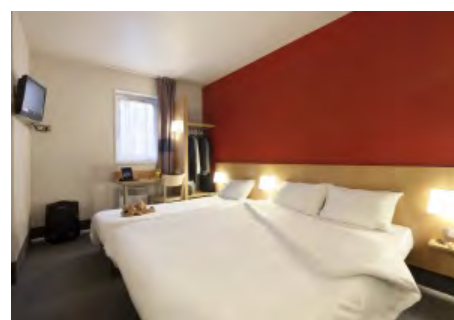

## HÔTEL B&B LYON CENTRE GAMBETTA\*\*

*L'hôtel B&B Lyon Centre Gambetta est situé idéalement en plein centre de Lyon, à proximité du métro Garibaldi, et à quelques minutes à pied seulement de la gare Lyon Part Dieu.*

Un maximum de confort au meilleur prix. Nos **116 chambres** climatisées sont spacieuses et confortables.

Des équipements de qualité :

- Literie « B&B by Bultex »
- Oreillers ultra confort et duillets
- Couettes
- Douchettes XXL
- Téléviseurs équipés des meilleures chaînes d'info et cinéma